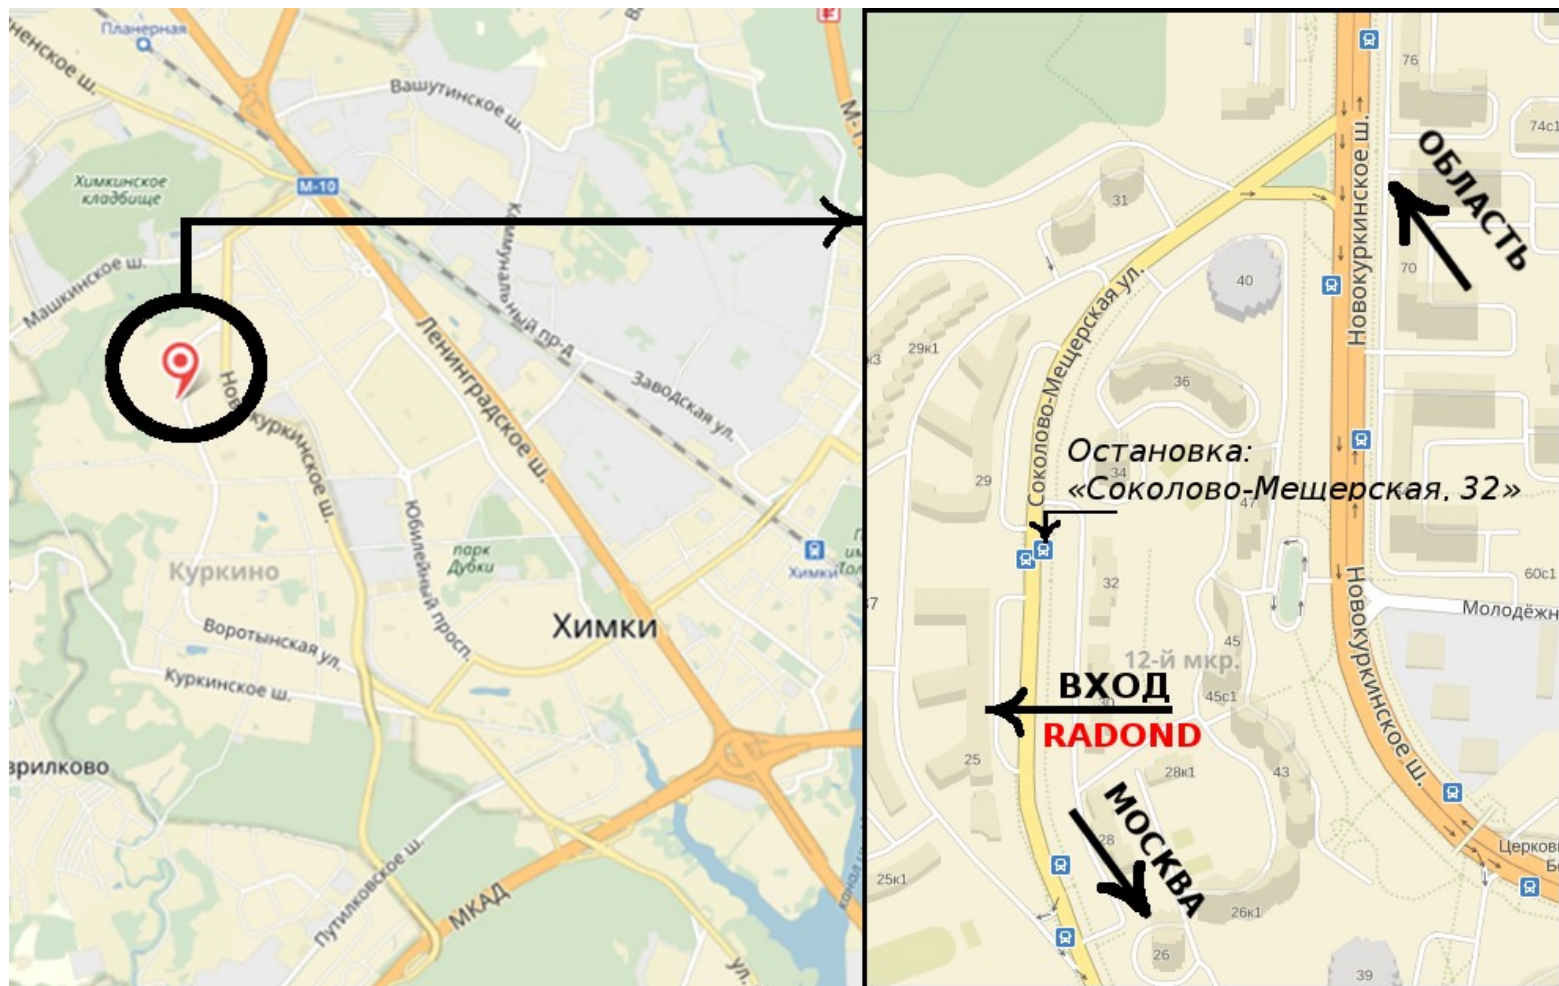

# ООО «Радонд» – схема проезда офис:

125466, г. Москва, ул. Соколово-Мещерская, д. 25, этаж 2, помещение 1, комната 2

Координаты для навигатора: **Широта 55°54'10"N (55.902868)**

**Проезд: Долгота 37°23'5"E (37.384585)**

От Метро "Планерная" можно проехать:

1. на автобусе № 268, 268К - остановка "Соколово-Мещерская улица, 32",
2. на маршрутном такси № 268м, 980, 981 - остановка "Соколово-Мещерская улица, 32".

От Метро "Речной вокзал" можно проехать:

1. на автобусе № 958 - остановка "Соколово-Мещерская улица, 32",
2. на маршрутном такси № 662м - остановка "Соколово-Мещерская улица, 32".

От остановки "Соколово-Мещерская улица, 32":

Перейти дорогу, повернуть налево и дойти до стекляннно-кирпичного здания (красно-синего цвета). Идти вдоль здания. После магазина "Мясо Рыба Птица" (почти в конце этого здания) будет лестница (на улице). Подняться на второй этаж. Войти в дверь с вывеской "БИЗНЕС ЦЕНТР", пройти прямо до охранника. Сказать, что Вы в «Радонд».